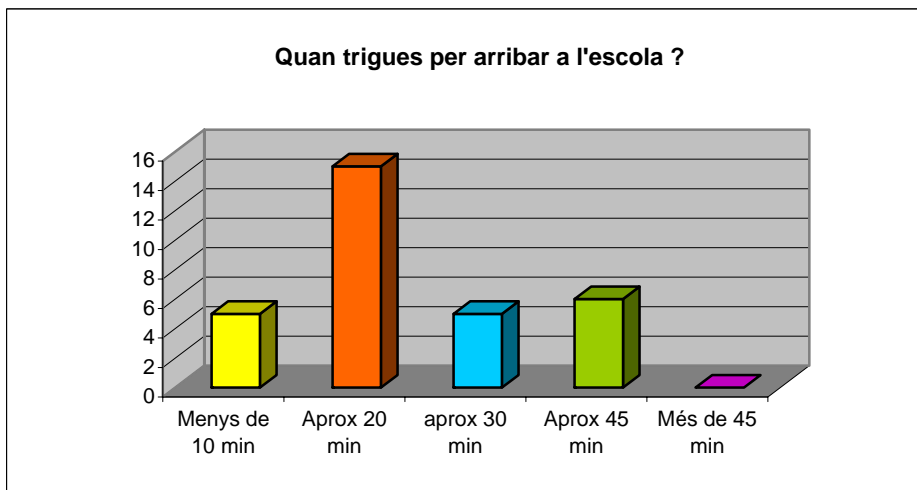

Quan trigues per arribar a l'escola?

Menys de 10 min	5
Aprox 20 min	15
aprox 30 min	5
Aprox 45 min	6
Més de 45 min	0